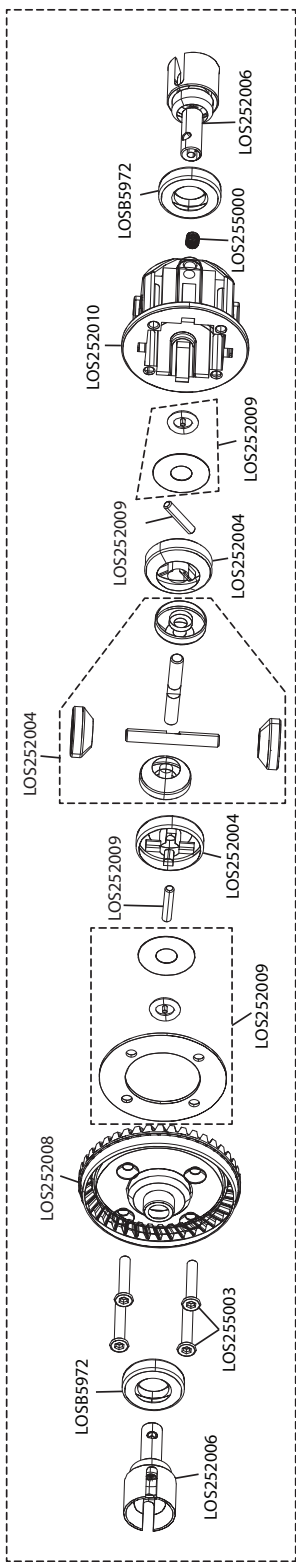

Front // Front // avant //
anteriore
LOS253002

Rear // Heck // arrièret //
posteriore
LOS253003