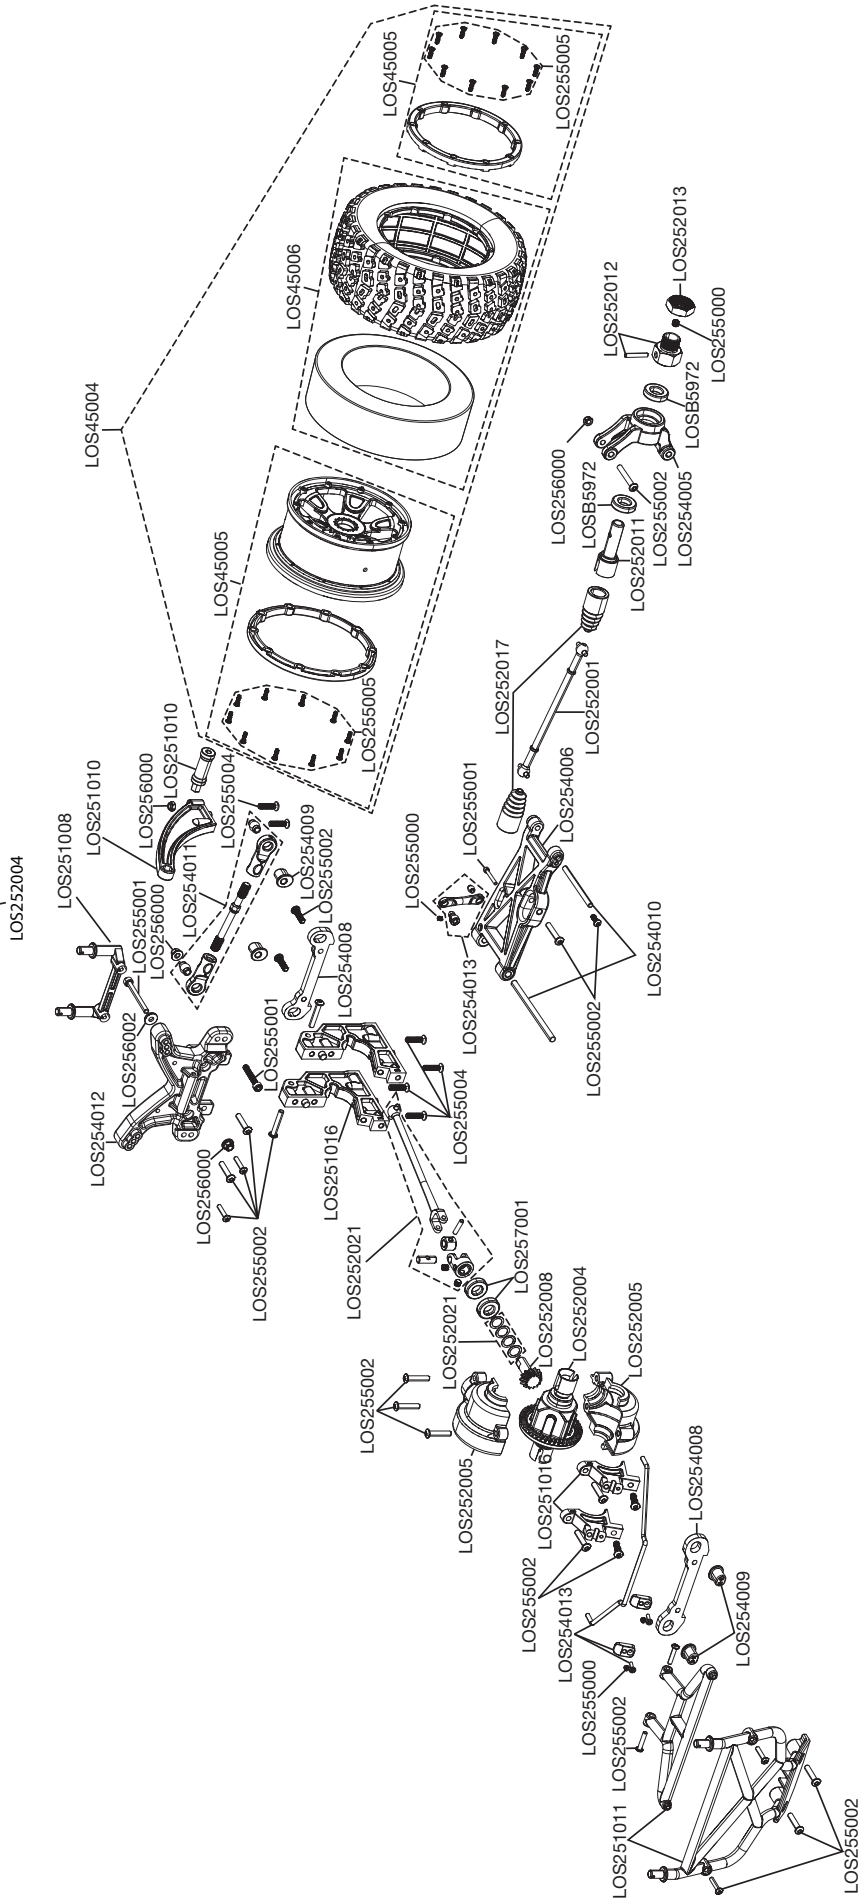

Optional Parts Optionale Bauteile

Pièces optionnelles Pezzi opzionali

Part #	English	Deutsch	Français	Italiano
DYN2650	Silicone Fluid, 1000cs	Silikon Difföl, 1000CS	Huile Silicone, 1000cs	Fluido al silicone, 1000cs
DYN2651	Silicone Fluid, 2000cs	Silikon Difföl, 2000CS	Huile Silicone, 2000cs	Fluido al silicone, 2000cs
DYN2652	Silicone Fluid, 3000cs	Silikon Difföl, 3000CS	Huile Silicone, 3000cs	Fluido al silicone, 3000cs
DYN2653	Silicone Fluid, 5000cs	Silikon Difföl, 5000CS	Huile Silicone, 5000cs	Fluido al silicone, 5000cs
DYN2654	Silicone Fluid, 7000cs	Silikon Difföl, 7000CS	Huile Silicone, 7000cs	Fluido al silicone, 7000cs
DYN2655	Silicone Fluid, 10,000cs	Silikon Difföl, 10000CS	Huile Silicone, 10,000cs	Fluido al silicone, 10000cs
DYN2656	Silicone Fluid, 30,000cs	Silikon Difföl, 10000CS	Huile Silicone, 10,000cs	Fluido al silicone, 10000cs
DYN2657	Silicone Fluid, 50,000cs	Silikon Difföl, 10000CS	Huile Silicone, 10,000cs	Fluido al silicone, 10000cs
LOSA99202	LOSI-LOK Threadlock - Blue	LOSI-LOK Schraubensicherung - Blau	LOSI Frein filet bleu	Frenafilletti LOSI-LOK - blu
LOSA99167	Losi Tuning Screwdriver (Long)	Losi Einsteller (lang)	LOSI Tournevis de réglage (Long)	Cacciavite di precisione LOSI (lungo)
LOSA99171	Temp-Tuner, Screwdriver & Temp Gauge	Einsteller mit Thermometer	Réglage de température, tournevis et thermomètre	Regolatore di temperatura, cacciavite misuratore
LOSA99172	Camber Gauge	Sturzlehre	Cale de mesure de carrossage	Misuratore di camber
LOSA99173	Ride Height Gauge	Höhenmesser	Cale de mesure de garde au sol	Misuratore di altezza
LOSA99208	Shock O-Ring Grease	Dämpferfett	Graisse pour joints toriques d'amortisseurs	Grasso O-ring ammortizz.
LOS352000	21T, 22T, 23T Pinion Gear: 1:5 4wd DBXL	Ritzel 21,22,23 1:5 4 WD DBXL	1/5 4WD - Pignons 21,22 et 23T	21T, 22T, 23T Pignoni: 1:5 4wd DBXL